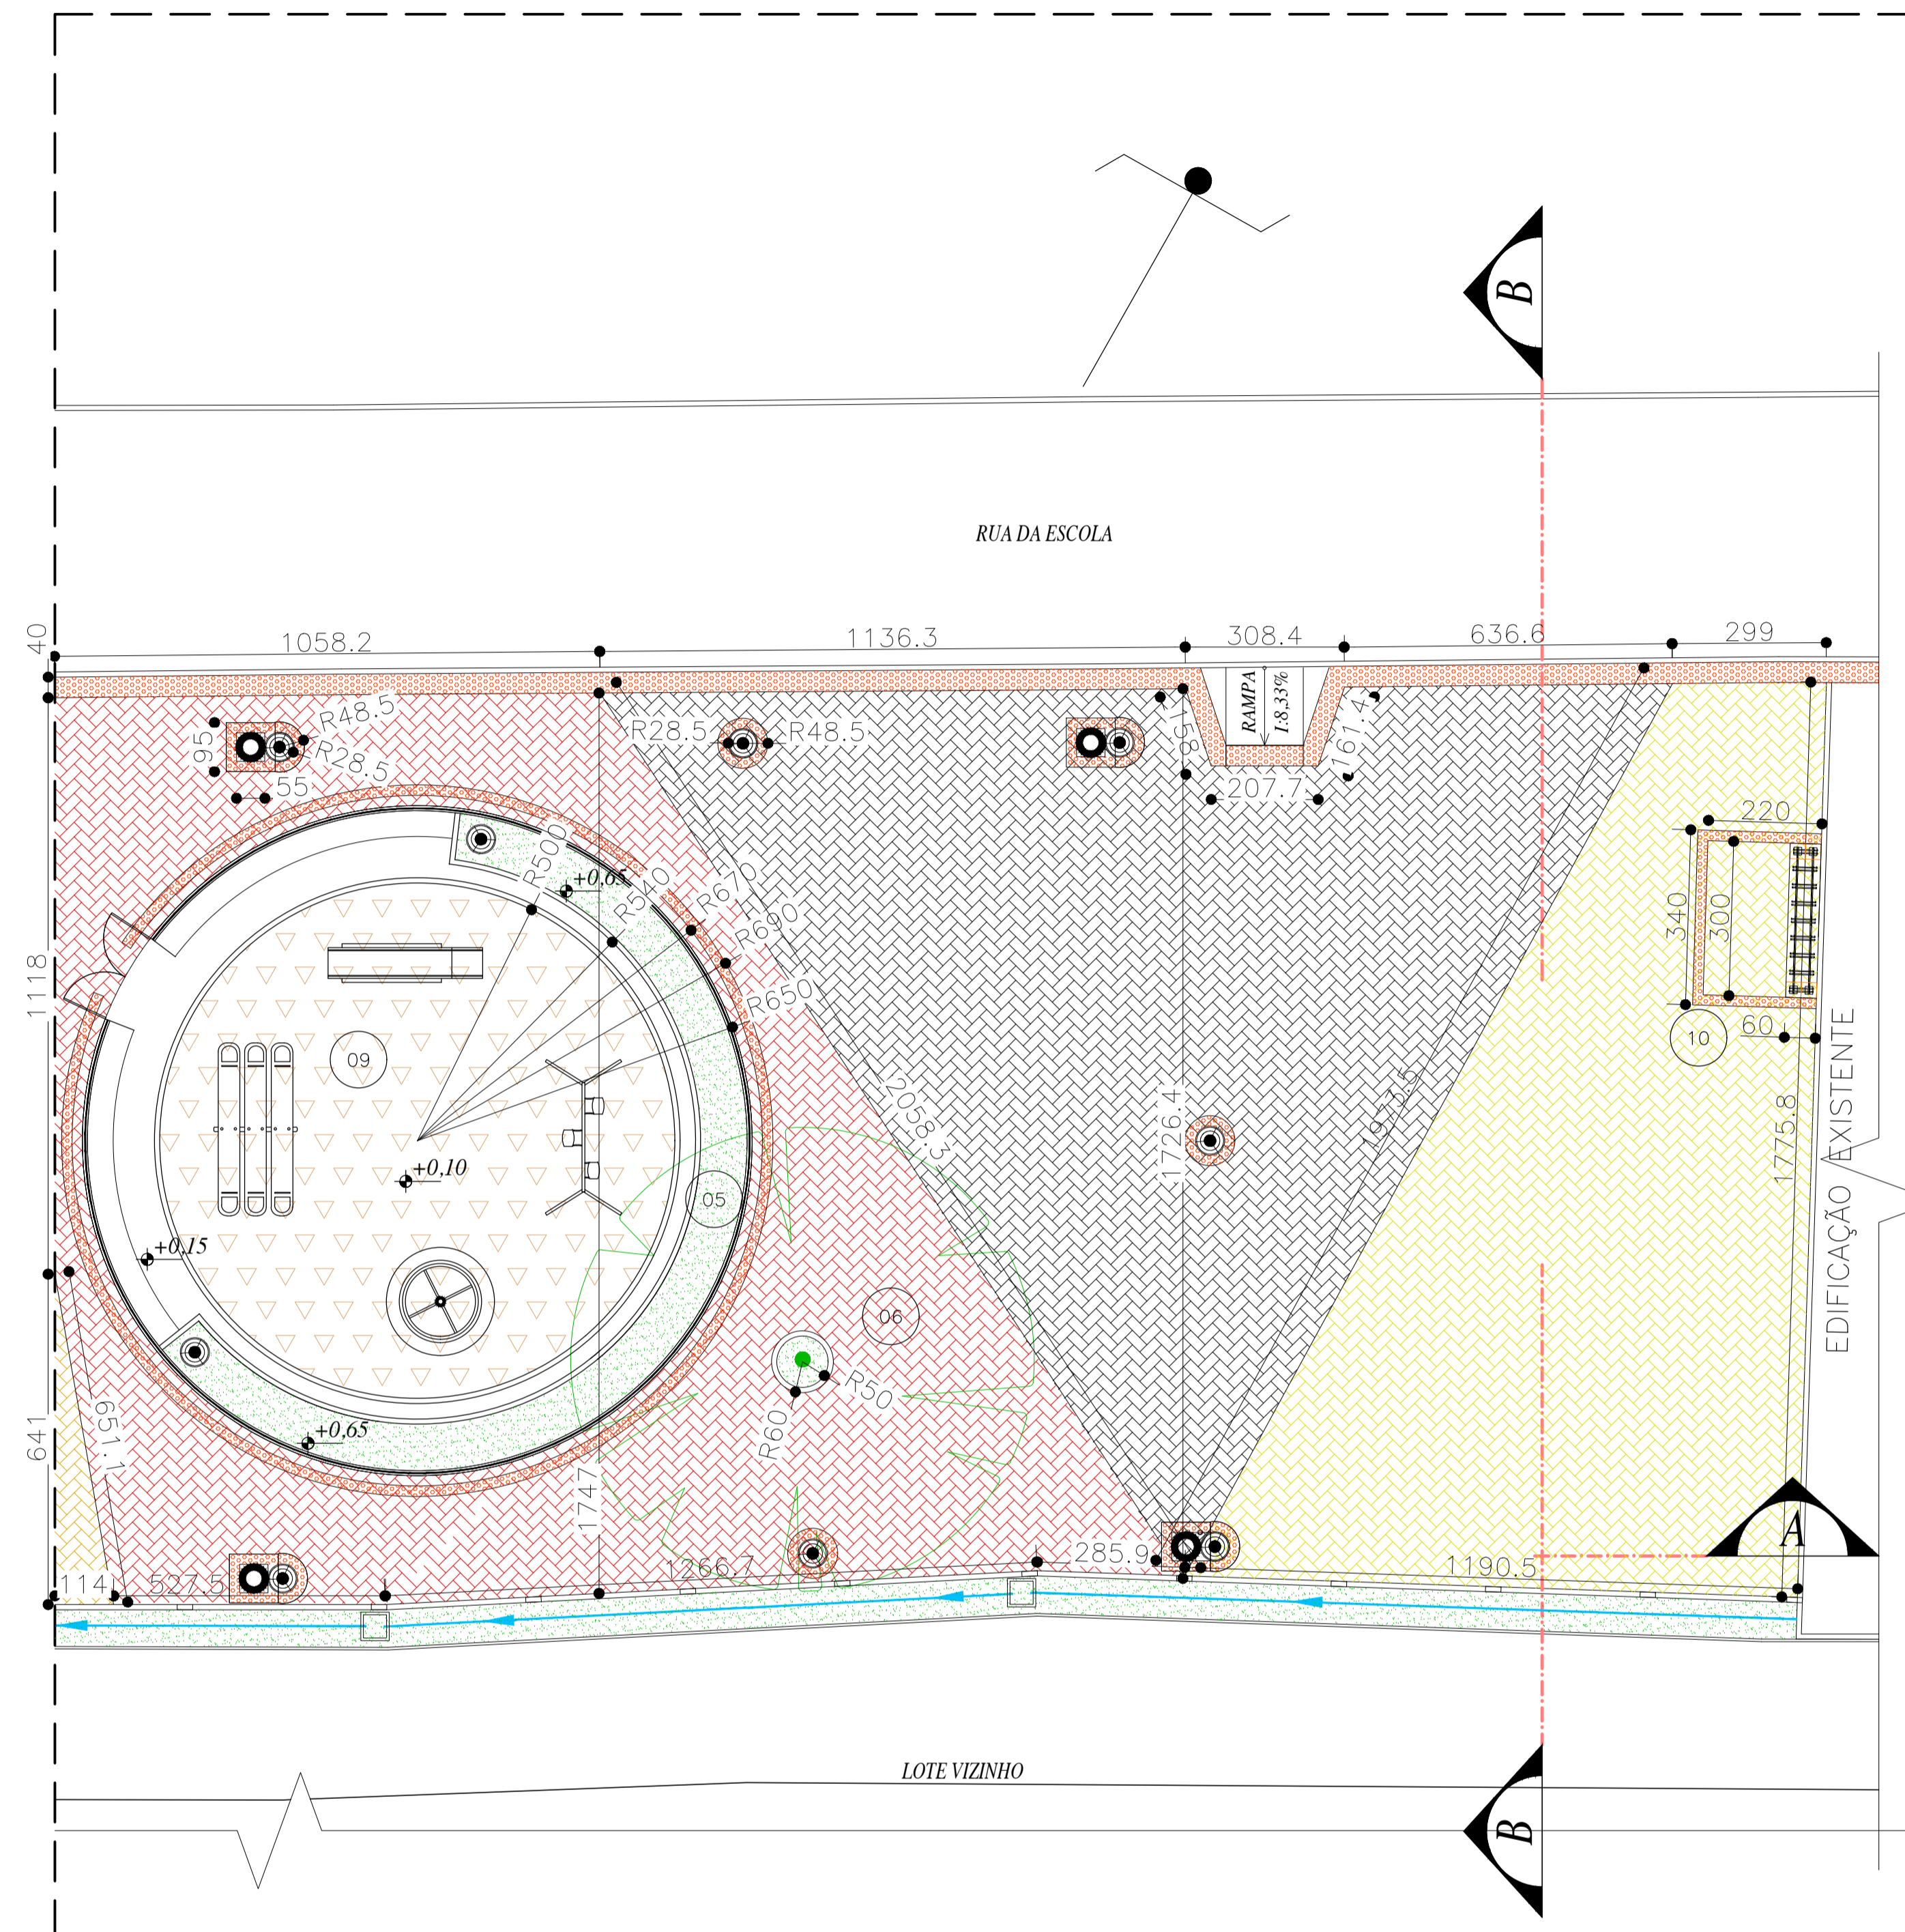

02

PLANTA DE PAGINAÇÃO DE PISO 02
ESCALA 1:100

LEGENDA CONTRUÇÕES:

- 01 - CANTEIRO 01
- 02 - CANTEIRO 02
- 03 - CANTEIRO 03
- 04 - CANTEIRO 04
- 05 - CANTEIRO 05
- 06 - CANTEIRO 06
- 07 - ACADEMIA DA MELHOR IDADE
- 08 - MESAS DE JOGOS
- 09 - PLAYGROUND
- 10 - BICICLETÁRIO

LEGENDA MOBILIÁRIO:

- LIXEIRA EM PVC 50L. COR VERDE FABRICANTE MARFINITE 05 UND
- POSTE TIPO CHAPEU CHINÊS COM LÂMPADA MULTIVAPOR METÁLICO 19 UND
- BANCOS DE CONCRETO ARMADO APARENTE 10 UND
- CAIXA DE PASSAGEM 03 UND
- BICICLETÁRIO 01 UND
- GANGORRA C/ PINTURA ESMALTE AMARELO, AZUL E VERMELHO UMA PRANCHA DE CADA COR. 01 UND
- ESCORREGADOR C/ PINTURA ESMALTE AMARELO. 01 UND
- BALANÇO METÁLICO 03 ACENTOS C/ PINTURA ESMALTE VERDE 01 UND
- GIRA-GIRA BARRAS C/ PINTURA ESMALTE VERMELHO E ASSENTO NA COR AZUL 01 UND
- MESA DE JOGOS EM CONCRETO E BANCOS EM CONCRETO COM MADEIRA 07 UND
- GIRO VERTICAL 01 UND
- ESQUIADOR 01 UND
- EXERCÍCIO DE PERNAS 01 UND
- GIRO DIAGONAL 01 UND
- SIMULADOR DE PERCURSO 01 UND

QUANTIDADE

LEGENDA PISO:

- BLOCO INTERTRAVADO PIGMENTADO FABRICANTE UNI-STEIN - VERMELHO
- BLOCO INTERTRAVADO PIGMENTADO FABRICANTE UNI-STEIN - AMARELO
- BLOCO INTERTRAVADO PIGMENTADO FABRICANTE UNI-STEIN - OCRE
- BLOCO INTERTRAVADO FABRICANTE UNI-STEIN - NATURAL
- AREIA LAVADA MÉDIA PLAYGROUND
- LADRILHO HIDRÁULICO TIPO ALERTA TÁTIL

LEGENDA SINALIZAÇÃO:

- ÁRVORE PROPOSTA MEDIO PORTE:
- ÁRVORE PROPOSTA PEQUENO PORTE:
- ÁRVORE EXISTENTE:
- GRAMA TIPO ESMERALDA:
- DRENO PROFUNDO DN 20 CM COM ENCHIMENTO DE BRITA E AREIA

NOTAS

- 01. Dimensões em centímetro, exceto onde indicado
- 02. As cotas prevalecem sobre o desenho
- 03. Verificar medidas no local
- 04. Todas as paredes não cotadas são de 10cm