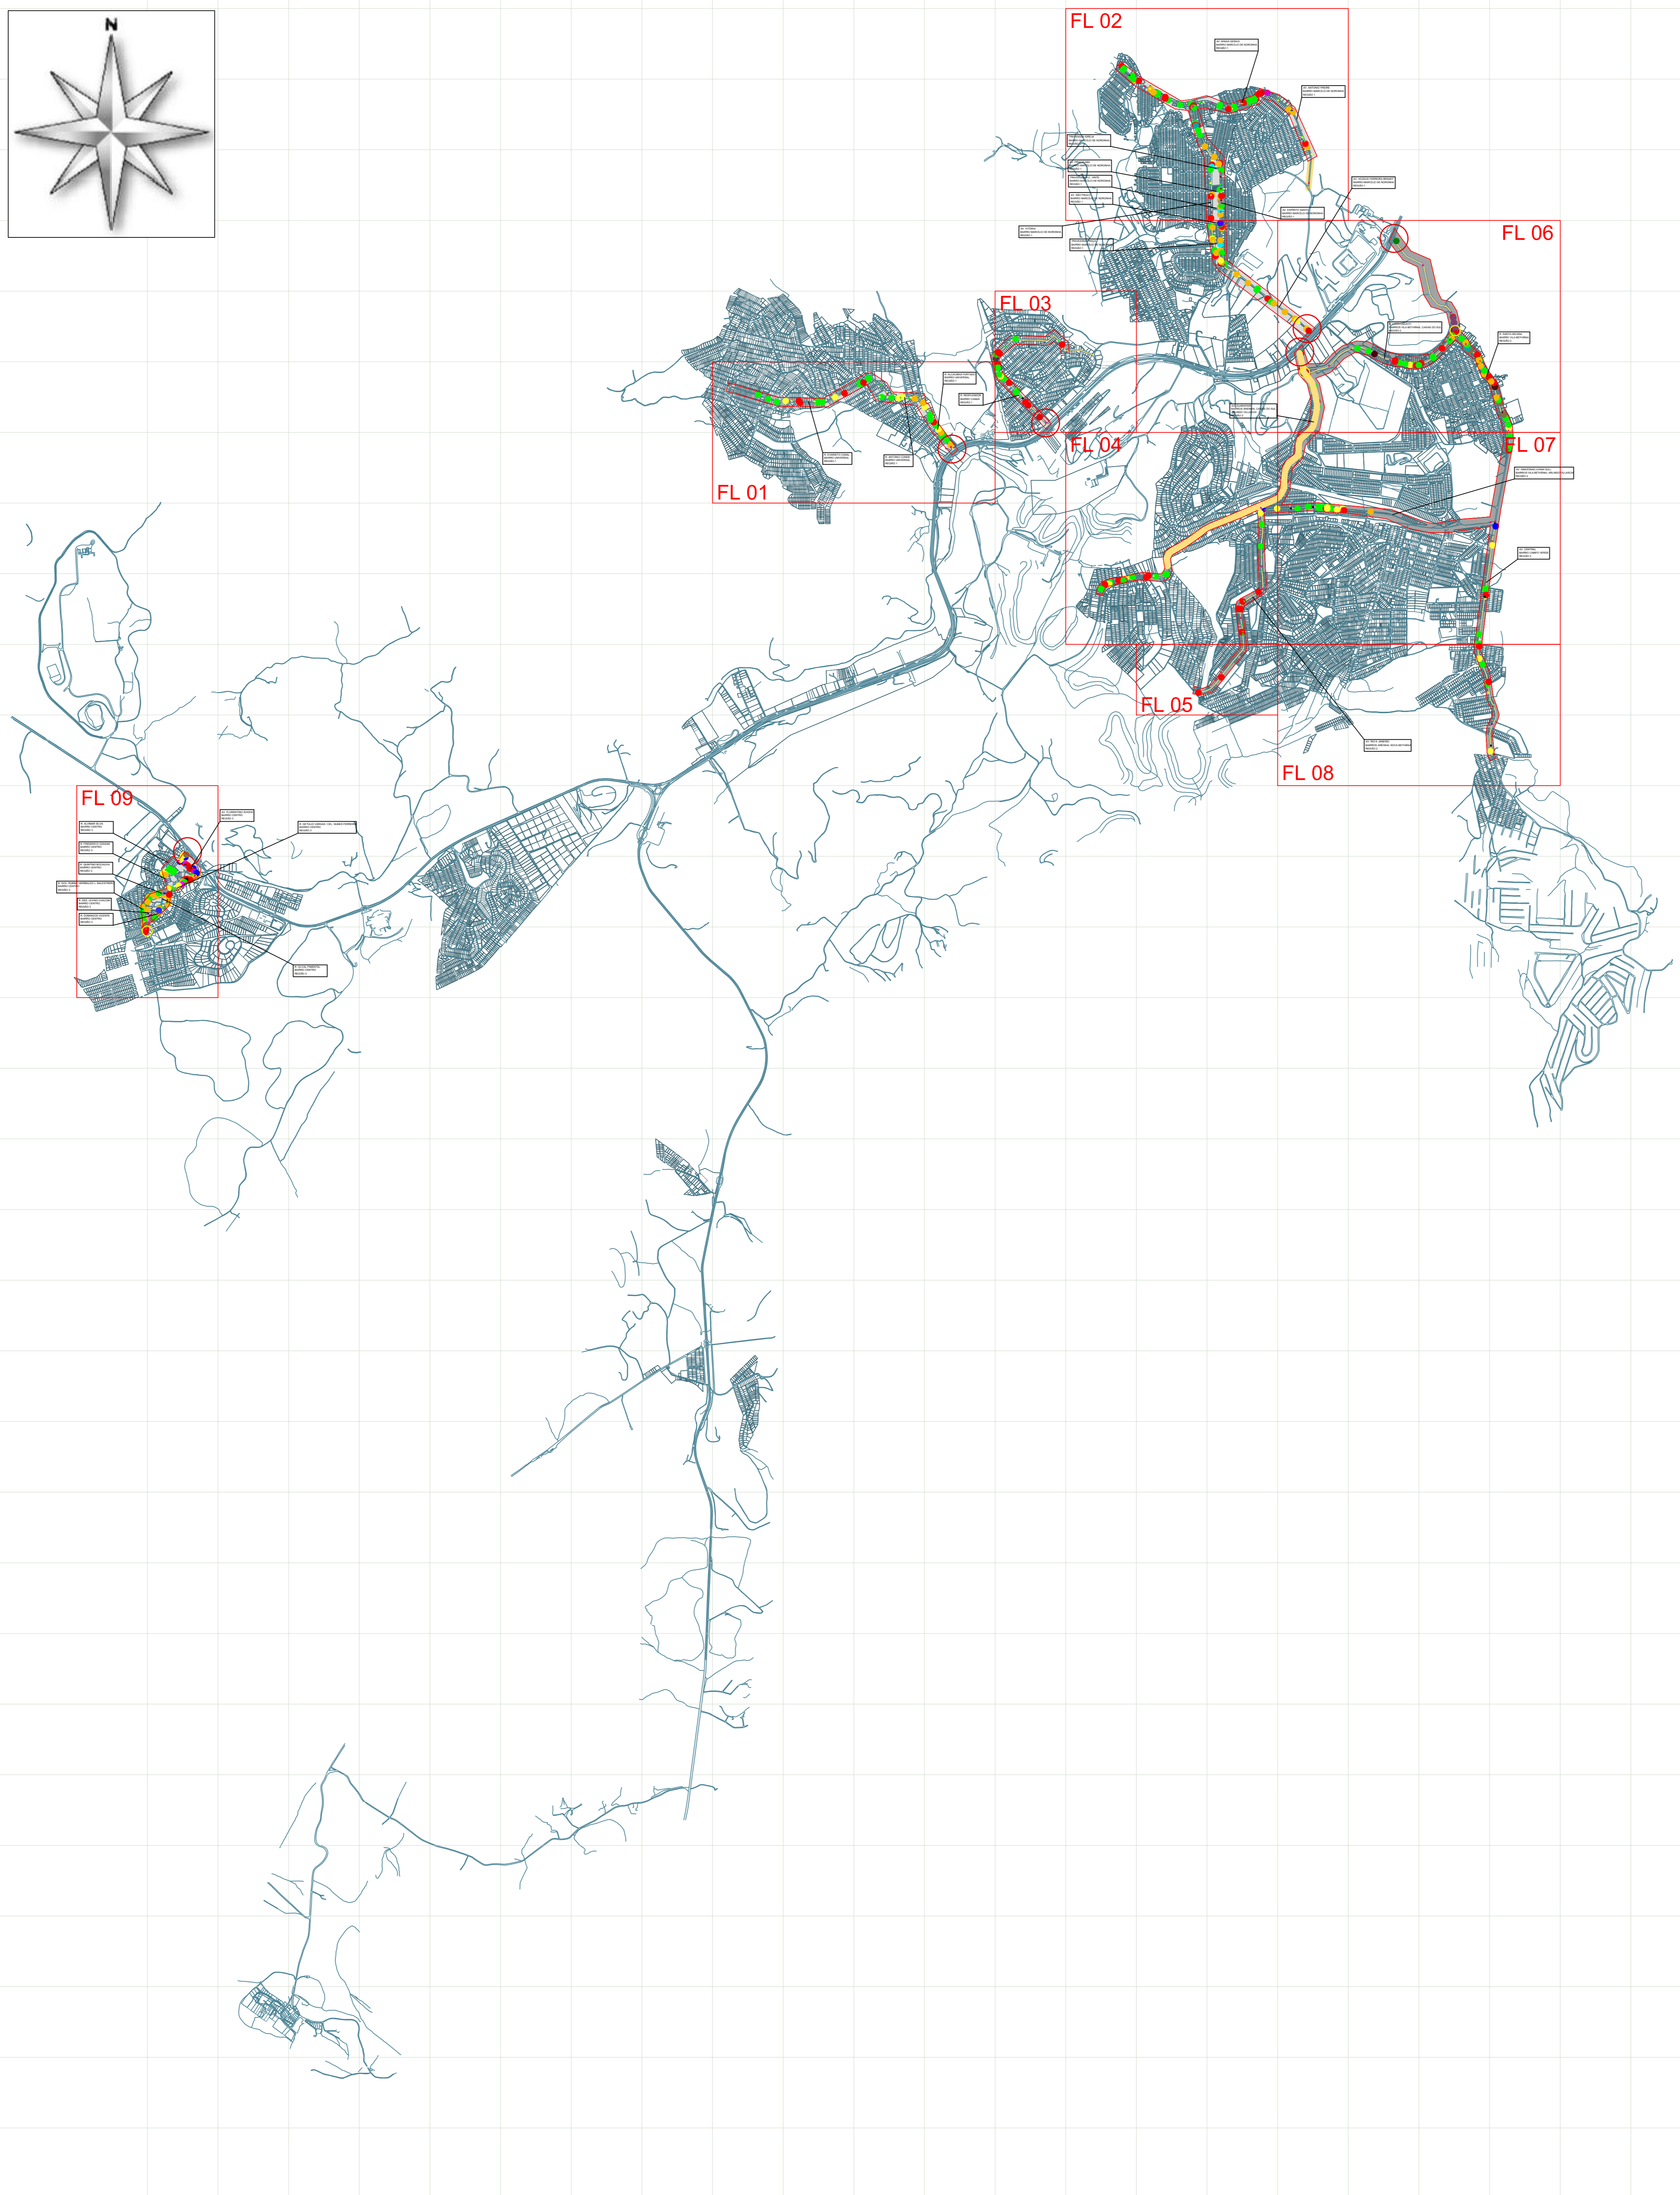

01 02 03 04 05 06 07 08 09 10 11 12 13 14 15 16 17 18 19 20 21 22 23 24 25

A
B
C
D
E
F
G
H
I
J
K
L
M
N
O
P
Q
R
S
T
U
V
X
W
Z
AB
AC
AD
AE
AF
AG

- SINALIZAÇÃO VERTICAL**
- SEMI-FUNDO
 - PONTO DE TÁXI
 - PONTO DE ÔNIBUS
 - PLACA INDICATIVA DE SENTIDO E DIREÇÃO
 - TRANSITO DE PEDESTRES
 - PROIBIDO VIRAR À DIREITA
 - PROIBIDO VIRAR À ESQUERDA
 - PROIBIDO PARAR E ESTACIONAR
 - PASSADA OBLIGATORIA
 - LOMADA
 - DE A PREFERÊNCIA
 - PROIBIDO ESTACIONAR CAMINHÕES
 - ESTACIONAMENTO AMBULÂNCIA-FARMÁCIA
 - SENTIDO PROIBIDO
 - BUSA EM FRENTE OU À ESQUERDA
 - BUSA EM FRENTE OU À DIREITA
 - VIRAR À ESQUERDA
 - SENTIDO DE CIRCULAÇÃO DA VIA
 - QUILÔ-SENTIDO DE CIRCULAÇÃO
 - PARAQUEDISTAS/DESEMPAQUE 0-10h 10-15h 15h-20h 20h-24h
 - VELOCIDADE MÁXIMA PERMITIDA
 - ROTACIONAL
 - PASSAGEM E NÍVEL SEM BARREIRA
 - SENTIDO PROIBIDO ACIMA DE 18 TON
 - VIA LATERAL À ESQUERDA
 - PISTA EM ALZAVES
 - VIRAR À DIREITA
 - COMPLÊNCIA À ESQUERDA
 - AVANÇADO
 - CURVA À DIREITA
 - CIRCULAMENTO DE VIAS
 - CURVA À ESQUERDA
 - PRETENSAMENTO DE PISTA À DIREITA
 - CARGA/DESCARGA DE 0 A 6t 7-18t 18t-24t 24t-30t
 - ORÇANÇAS
 - ACOLME ACERTANDO
 - ACOLME ACERTANDO
 - PROIBIDO ESTACIONAR AS SEGURANÇAS PERDIDAS A PARTIR DAS 14 HORAS
- SINALIZAÇÃO VERTICAL**
- FAIXA DE PEDESTRE
 - SENTIDO DA VIA
 - ESTACIONAMENTO MOTOS
 - ESTACIONAMENTO CAMINHÕES
 - ESTACIONAMENTO PAV
 - ESTACIONAMENTO CARGA E DESCARGA
 - SEMI-CARRETA NO CIRCULAMENTO
 - SEMI-CARRETA
 - FAIXA DEBIDO
 - VIA PAV
 - ESTACIONAMENTO CARROS OFICIAIS
 - SINALIZAÇÃO HORIZONTAL ÔNIBUS
 - DEVIAR PEDESTRE
 - REDUTOR DE VELOCIDADE
 - FAIXA SERVIÇO FUNERÁRIO
- PONTO DE INTERFERÊNCIA COM A LINHA FERREIA
- PONTO DE CONTAGEM VOLUMÉTRICA - COMPLETO VARIAS
- ÁREA CENTRAL - LEVANTAMENTO DAS VIAS